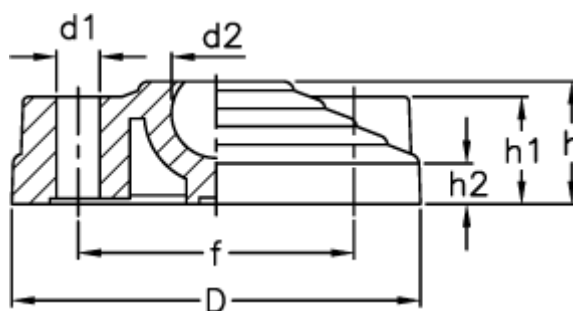

Varenummer: 2310301332  
Beskrivelse: E+G justérfod  
LV.F-80-24

## Mål

D	= 80
d1	= 8.5
d2	= 24
f	= 54
h	= 24
h1	= 21
h2	= 9
Max. belastning (N)	= 18000